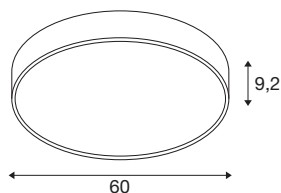

MEDO® PRO 60

wand- en plafondopbouwarmatuur, rond, 3000/4000K, 37W, fase-afsnijding, 80°, UGR<19, wit

Onze designklassieker MEDO® krijgt een krachtige uitbreiding: de MEDO® PRO. Hij maakt indruk met zijn levensduur van L80B10@50.000h, subsidie bij energie-efficiëntie vanaf 120 lm/W en een hoger aandeel indirect licht. Ook de installatie kan efficiënt genoemd worden, want dankzij onze EasyBase gaat die heel snel. De verbeterde beschermingsgraad IP50 en een uitstekende kleurweergave-index CRI>90 garanderen uitzonderlijke kwaliteit. Twee elegante behuizingskleuren en de CCT-switch, waarmee eenvoudig tussen 3.000 K en 4.000 K kan worden gekozen, zorgen voor individuele ontwerpmogelijkheden. De MEDO® PRO is verkrijgbaar als DALI- en fasevariant, daarnaast heeft u de keuze tussen een opalen (UGR<25) en prismatische (UGR<19) ruit. Want uw meest veeleisende projecten verdienen alleen de beste verlichting.

TECHNISCHE SPECIFICATIES

Art.nr.	1007305
Aantal verschillende lichtopeningen	2
IP-code	IP 50
Slagvastheidsklasse	IK 02
Slagvastheid	0.2 Joule
Montage	Opbouw
Montagebeschrijving	Plafond, Plafond met accessoires, Wand
Dimbaar	Ja
Dimtechniek	Fase-afsnijding
Primaire nominale spanning	220-240V ~50/60Hz
Secundaire stroom / spanning	1000 mA
Veiligheidsklasse	I
Wattage	37 W
Omgevingstemperatuur	25 °C
minimale omgevingstemperatuur	-20 °C
maximale omgevingstemperatuur	40 °C
Aantal armaturen bij LS B16A	27
Aantal armaturen bij LS C16A	33
Niveau van inschakelstroom	12 A
Duur van inschakelstroom	45 µs
Stroboscopisch effect (SVM)	0.4
Lumen	5000/5100 lm

Lichtkleurtemperatuur	3000/4000 Kelvin
Stralingshoek	80 °
Kleur	wit
CRI	90
UGR ≤	19
LXXBXX gegevens	L80B10
Levensduur	50000 h
Risk Group	1
Hoogte	9.2 cm
Diameter	60 cm
Nettogewicht	4.6 kg
Brutogewicht	4.922 kg