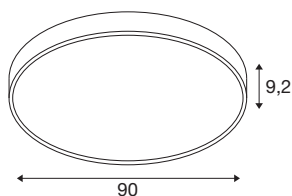

MEDO® PRO 90

plafondopbouwarmatuur, rond, 3000/4000K, 74W, fase-afsnijding, 80°, UGR<19, zwart

Onze designklassieker MEDO® krijgt een krachtige uitbreiding: de MEDO® PRO. Hij maakt indruk met zijn levensduur van L80B10@50.000h, subsidie bij energie-efficiëntie vanaf 120 lm/W en een hoger aandeel indirect licht. Ook de installatie kan efficiënt genoemd worden, want dankzij onze EasyBase gaat die heel snel. De verbeterde beschermingsgraad IP50 en een uitstekende kleurweergave-index CRI>90 garanderen uitzonderlijke kwaliteit. Twee elegante behuizingskleuren en de CCT-switch, waarmee eenvoudig tussen 3.000 K en 4.000 K kan worden gekozen, zorgen voor individuele ontwerpmogelijkheden. De MEDO® PRO is verkrijgbaar als DALI- en fasevariant, daarnaast heeft u de keuze tussen een opalen (UGR<25) en prismatische (UGR<19) ruit. Want uw meest veeleisende projecten verdienen alleen de beste verlichting.

TECHNISCHE SPECIFICATIES

Art.nr.	1007312
Aantal verschillende lichtopeningen	2
IP-code	IP 50
Slagvastheidsklasse	IK 02
Slagvastheid	0.2 Joule
Montage	Opbouw
Montagebeschrijving	Plafond, Plafond met accessoires
Dimbaar	Ja
Dimtechniek	Fase-afsnijding
Primaire nominale spanning	220-240V ~50/60Hz
Secundaire stroom / spanning	1000 mA
Veiligheidsklasse	I
Wattage	74 W
Omgevingstemperatuur	25 °C
minimale omgevingstemperatuur	-20 °C
maximale omgevingstemperatuur	40 °C
Aantal armaturen bij LS B16A	27
Aantal armaturen bij LS C16A	33
Niveau van inschakelstroom	12 A
Duur van inschakelstroom	45 µs
Stroboscopisch effect (SVM)	0.4
Lumen	9400/9700 lm

Lichtkleurtemperatuur	3000/4000 Kelvin
Stralingshoek	80 °
Kleur	zwart
CRI	90
UGR ≤	19
LXXBXX gegevens	L80B10
Levensduur	50000 h
Risk Group	1
Hoogte	9.2 cm
Diameter	90 cm
Nettogewicht	9 kg
Brutogewicht	9.63 kg