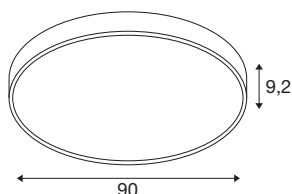

## MEDO® PRO 90

plafondopbouwarmatuur, rond, 3000/4000K, 74W, fase-afsnijding, 110°, UGR<19, wit

Onze designklassieker MEDO® krijgt een krachtige uitbreiding: de MEDO® PRO. Hij maakt indruk met zijn levensduur van L80B10@50.000h, subsidie bij energie-efficiëntie vanaf 120 lm/W en een hoger aandeel indirect licht. Ook de installatie kan efficiënt genoemd worden, want dankzij onze EasyBase gaat die heel snel. De verbeterde beschermingsgraad IP50 en een uitstekende kleurweergave-index CRI>90 garanderen uitzonderlijke kwaliteit. Twee elegante behuizingskleuren en de CCT-switch, waarmee eenvoudig tussen 3.000 K en 4.000 K kan worden gekozen, zorgen voor individuele ontwerpmogelijkheden. De MEDO® PRO is verkrijgbaar als DALI- en fasevariant, daarnaast heeft u de keuze tussen een opalen (UGR<25) en prismatische (UGR<19) ruit. Want uw meest veeleisende projecten verdienen alleen de beste verlichting.

## TECHNISCHE SPECIFICATIES

Art.nr.	1007315
Aantal verschillende lichtopeningen	2
IP-code	IP 50
Slagvastheidsklasse	IK 02
Slagvastheid	0.2 Joule
Montage	Opbouw
Montagebeschrijving	Plafond, Plafond met accessoires
Dimbaar	Ja
Dimtechniek	Fase-afsnijding
Primaire nominale spanning	220-240V ~50/60Hz
Secundaire stroom / spanning	1000 mA
Veiligheidsklasse	I
Wattage	74 W
Omgevingstemperatuur	25 °C
minimale omgevingstemperatuur	-20 °C
maximale omgevingstemperatuur	40 °C
Aantal armaturen bij LS B16A	27
Aantal armaturen bij LS C16A	33
Niveau van inschakelstroom	12 A
Duur van inschakelstroom	45 µs
Stroboscopisch effect (SVM)	0.4
Lumen	11000/11200 lm

Lichtkleurtemperatuur	3000/4000 Kelvin
Stralingshoek	110 °
Kleur	wit
CRI	90
UGR ≤	25
LXXBXX gegevens	L80B10
Levensduur	50000 h
Risk Group	1
Hoogte	9.2 cm
Diameter	90 cm
Nettogewicht	9 kg
Brutogewicht	9.63 kg