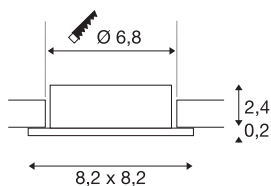

## NEW TRIA® 68

plafondinbouwing, L: 8.2 B: 8.2 H: 2.6 cm, IP20, wit

Ontdek de nieuwe generatie van onze NEW TRIA®-serie en creëer een individuele lichtervaring. Een modulair element is de vierkante of ronde inbouwing, die verkrijgbaar is in een zwenk- en draaibare of een volledig beschermde IP 65-versie. In de kleuren zwart, wit, roségoud of geborsteld aluminium past hij zich harmonieus aan elke ruimtelijke sfeer aan. Voor eenvoudige montage wordt de montage-ring, speciaal ontworpen voor een gatdiameter van 68 mm, geleverd met clip- en bladveren.

## TECHNISCHE SPECIFICATIES

Art.nr.	1007328
IP-code	IP 20
Montage	Inbouw
Montagebeschrijving	Plafond
Kleur	wit
Lengte	8.2 cm
Breedte	8.2 cm
Hoogte	2.6 cm
Nettogewicht	0.06 kg
Brutogewicht	0.064 kg
Vorm inbouwopening	rond
Inbouwdiameter	6.8 cm