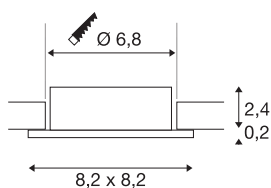

NEW TRIA® 68

plafondinbouwing, L: 8.2 B: 8.2 H: 2.6 cm, IP20, zwart

Ontdek de nieuwe generatie van onze NEW TRIA®-serie en creëer een individuele lichtervaring. Een modulair element is de vierkante of ronde inbouwing, die verkrijgbaar is in een zwenk- en draaibare of een volledig beschermde IP 65-versie. In de kleuren zwart, wit, roségoud of geborsteld aluminium past hij zich harmonieus aan elke ruimtelijke sfeer aan. Voor eenvoudige montage wordt de montagekring, speciaal ontworpen voor een gatdiameter van 68 mm, geleverd met clip- en bladveren.

TECHNISCHE SPECIFICATIES

Art.nr.	1007329
IP-code	IP 20
Montage	Inbouw
Montagebeschrijving	Plafond
Kleur	zwart
Lengte	8.2 cm
Breedte	8.2 cm
Hoogte	2.6 cm
Nettogewicht	0.06 kg
Brutogewicht	0.064 kg
Vorm inbouwopening	rond
Inbouwdiameter	6.8 cm