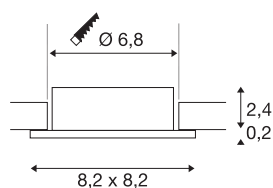

NEW TRIA® 68

plafondinbouwing, L: 8.2 B: 8.2 H: 2.6 cm, IP20, aluminium

Ontdek de nieuwe generatie van onze NEW TRIA®-serie en creëer een individuele lichtervaring. Een modulaire element is de vierkante of ronde inbouwing, die verkrijgbaar is in een zwenk- en draaibare of een volledig beschermde IP 65-versie. In de kleuren zwart, wit, roségoud of geborsteld aluminium past hij zich harmonieus aan elke ruimtelijke sfeer aan. Voor eenvoudige montage wordt de montage, speciaal ontworpen voor een gatdiameter van 68 mm, geleverd met clip- en bladveren.

TECHNISCHE SPECIFICATIES

Art.nr.	1007330
IP-code	IP 20
Montage	Inbouw
Montagebeschrijving	Plafond
Kleur	alu
Lengte	8.2 cm
Breedte	8.2 cm
Hoogte	2.6 cm
Nettogewicht	0.06 kg
Brutogewicht	0.064 kg
Vorm inbouwopening	rond
Inbouwdiameter	6.8 cm