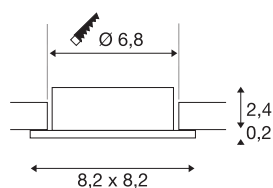

NEW TRIA® 68

plafondinbouwing, L: 8.2 B: 8.2 H: 2.6 cm, IP20, roségold

Ontdek de nieuwe generatie van onze NEW TRIA®-serie en creëer een individuele lichtervaring. Een modulaire element is de vierkante of ronde inbouwing, die verkrijgbaar is in een zwenk- en draaibare of een volledig beschermde IP 65-versie. In de kleuren zwart, wit, roségoud of geborsteld aluminium past hij zich harmonieus aan elke ruimtelijke sfeer aan. Voor eenvoudige montage wordt de montage, speciaal ontworpen voor een gatdiameter van 68 mm, geleverd met clip- en bladveren.

TECHNISCHE SPECIFICATIES

Art.nr.	1007331
IP-code	IP 20
Montage	Inbouw
Montagebeschrijving	Plafond
Kleur	goud
Lengte	8.2 cm
Breedte	8.2 cm
Hoogte	2.6 cm
Nettogewicht	0.06 kg
Brutogewicht	0.064 kg
Vorm inbouwopening	rond
Inbouwdiameter	6.8 cm