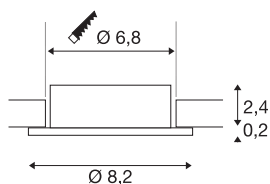

NEW TRIA® 68

plafondinbouwring, D: 8.2 H: 2.6 cm, IP20, zwart

Ontdek de nieuwe generatie van onze NEW TRIA®-serie en creëer een individuele lichtervaring. Een modulair element is de vierkante of ronde inbouwring, die verkrijgbaar is in een zwenk- en draaibare of een volledig beschermde IP 65-versie. In de kleuren zwart, wit, roségoud of geborsteld aluminium past hij zich harmonieus aan elke ruimtelijke sfeer aan. Voor eenvoudige montage wordt de montagekring, speciaal ontworpen voor een gatdiameter van 68 mm, geleverd met clip- en bladveren.

TECHNISCHE SPECIFICATIES

Art.nr.	1007332
IP-code	IP 20
Montage	Inbouw
Montagebeschrijving	Plafond
Kleur	zwart
Hoogte	2.6 cm
Diameter	8.2 cm
Nettogewicht	0.06 kg
Brutogewicht	0.064 kg
Vorm inbouwopening	rond
Inbouwdiameter	6.8 cm