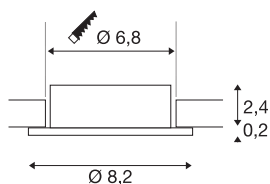

NEW TRIA® 68

plafondinbouwing, D: 8.2 H: 2.6 cm, IP20, wit

Ontdek de nieuwe generatie van onze NEW TRIA®-serie en creëer een individuele lichtervaring. Een modulair element is de vierkante of ronde inbouwing, die verkrijgbaar is in een zwenk- en draaibare of een volledig beschermde IP 65-versie. In de kleuren zwart, wit, roségoud of geborsteld aluminium past hij zich harmonieus aan elke ruimtelijke sfeer aan. Voor eenvoudige montage wordt de montagekring, speciaal ontworpen voor een gatdiameter van 68 mm, geleverd met clip- en bladveren.

TECHNISCHE SPECIFICATIES

Art.nr.	1007333
IP-code	IP 20
Montage	Inbouw
Montagebeschrijving	Plafond
Kleur	wit
Hoogte	2.6 cm
Diameter	8.2 cm
Nettogewicht	0.06 kg
Brutogewicht	0.064 kg
Vorm inbouwopening	rond
Inbouwdiameter	6.8 cm