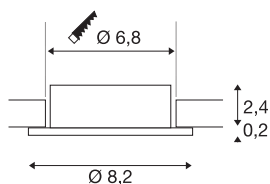

## NEW TRIA® 68

plafondinbouwing, D: 8.2 H: 2.6 cm, IP20, roségoud

Ontdek de nieuwe generatie van onze NEW TRIA®-serie en creëer een individuele lichtervaring. Een modulair element is de vierkante of ronde inbouwing, die verkrijgbaar is in een zwenk- en draaibare of een volledig beschermde IP 65-versie. In de kleuren zwart, wit, roségoud of geborsteld aluminium past hij zich harmonieus aan elke ruimtelijke sfeer aan. Voor eenvoudige montage wordt de montagekring, speciaal ontworpen voor een gatdiameter van 68 mm, geleverd met clip- en bladveren.

## TECHNISCHE SPECIFICATIES

Art.nr.	1007334
IP-code	IP 20
Montage	Inbouw
Montagebeschrijving	Plafond
Kleur	goud
Hoogte	2.6 cm
Diameter	8.2 cm
Nettogewicht	0.06 kg
Brutogewicht	0.064 kg
Vorm inbouwopening	rond
Inbouwdiameter	6.8 cm