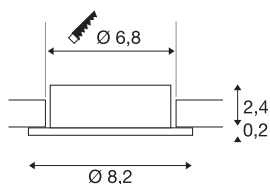

NEW TRIA® 68

plafondinbouwring, D: 8.2 H: 2.6 cm, IP20, aluminium

Ontdek de nieuwe generatie van onze NEW TRIA®-serie en creëer een individuele lichtervaring. Een modulair element is de vierkante of ronde inbouwring, die verkrijgbaar is in een zwenk- en draaibare of een volledig beschermde IP 65-versie. In de kleuren zwart, wit, roségoud of geborsteld aluminium past hij zich harmonieus aan elke ruimtelijke sfeer aan. Voor eenvoudige montage wordt de montage-ring, speciaal ontworpen voor een gatdiameter van 68 mm, geleverd met clip- en bladveren.

TECHNISCHE SPECIFICATIES

Art.nr.	1007335
IP-code	IP 20
Montage	Inbouw
Montagebeschrijving	Plafond
Kleur	alu
Hoogte	2.6 cm
Diameter	8.2 cm
Nettogewicht	0.06 kg
Brutogewicht	0.064 kg
Vorm inbouwopening	rond
Inbouwdiameter	6.8 cm