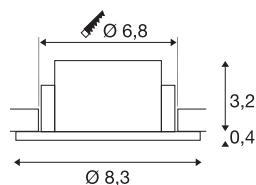

NEW TRIA® 68

plafondinbouwring, D: 8.3 H: 3.55 cm, IP 65, incl. glas, zwart

Ontdek de nieuwe generatie van onze NEW TRIA®-serie en creëer een individuele lichtervaring. Een modulaire element is de vierkante of ronde inbouwring, die verkrijgbaar is in een zwenk- en draaibare of een volledig beschermde IP 65-versie. In de kleuren zwart, wit, roségoud of geborsteld aluminium past hij zich harmonieus aan elke ruimtelijke sfeer aan. Voor eenvoudige montage wordt de montage, speciaal ontworpen voor een gatdiameter van 68 mm, geleverd met clip- en bladveren.

TECHNISCHE SPECIFICATIES

Art.nr.	1007336
IP-code	IP 65
Montage	Inbouw
Montagebeschrijving	Plafond
Kleur	zwart
Hoogte	3.55 cm
Diameter	8.3 cm
Nettogewicht	0.11 kg
Brutogewicht	0.118 kg
Vorm inbouwopening	rond
Inbouwdiameter	6.8 cm