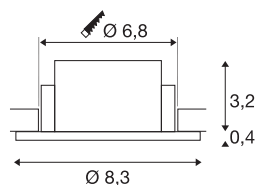

NEW TRIA® 68

plafondinbouwing, D: 8.3 H: 3.55 cm, IP 65, incl. glas, wit

Ontdek de nieuwe generatie van onze NEW TRIA®-serie en creëer een individuele lichtervaring. Een modulair element is de vierkante of ronde inbouwing, die verkrijgbaar is in een zwenk- en draaibare of een volledig beschermde IP 65-versie. In de kleuren zwart, wit, roségoud of geborsteld aluminium past hij zich harmonieus aan elke ruimtelijke sfeer aan. Voor eenvoudige montage wordt de montage, speciaal ontworpen voor een gatdiameter van 68 mm, geleverd met clip- en bladveren.

TECHNISCHE SPECIFICATIES

Art.nr.	1007337
IP-code	IP 65
Montage	Inbouw
Montagebeschrijving	Plafond
Kleur	wit
Hoogte	3.55 cm
Diameter	8.3 cm
Nettogewicht	0.11 kg
Brutogewicht	0.118 kg
Vorm inbouwopening	rond
Inbouwdiameter	6.8 cm