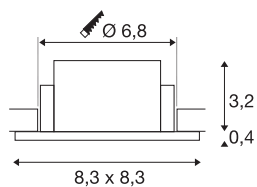

NEW TRIA® 68

plafondinbouwing, L: 8.3 B: 8.3 H: 3.55 cm, IP 65, incl. glas, zwart

Ontdek de nieuwe generatie van onze NEW TRIA®-serie en creëer een individuele lichtervaring. Een modulaire element is de vierkante of ronde inbouwing, die verkrijgbaar is in een zwenk- en draaibare of een volledig beschermde IP 65-versie. In de kleuren zwart, wit, roségoud of geborsteld aluminium past hij zich harmonieus aan elke ruimtelijke sfeer aan. Voor eenvoudige montage wordt de montage, speciaal ontworpen voor een gatdiameter van 68 mm, geleverd met clip- en bladveren.

TECHNISCHE SPECIFICATIES

Art.nr.	1007338
IP-code	IP 65
Montage	Inbouw
Montagebeschrijving	Plafond
Kleur	zwart
Lengte	8.3 cm
Breedte	8.3 cm
Hoogte	3.55 cm
Nettogewicht	0.11 kg
Brutogewicht	0.118 kg
Vorm inbouwopening	rond
Inbouwdiameter	6.8 cm