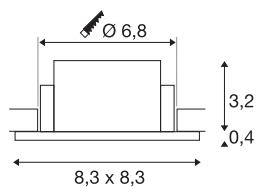

NEW TRIA® 68

plafondinbouwing, L: 8.3 B: 8.3 H: 3.55 cm, IP 65, incl. glas, wit

Ontdek de nieuwe generatie van onze NEW TRIA®-serie en creëer een individuele lichtervaring. Een modulair element is de vierkante of ronde inbouwing, die verkrijgbaar is in een zwenk- en draaibare of een volledig beschermde IP 65-versie. In de kleuren zwart, wit, roségoud of geborsteld aluminium past hij zich harmonieus aan elke ruimtelijke sfeer aan. Voor eenvoudige montage wordt de montage, speciaal ontworpen voor een gatdiameter van 68 mm, geleverd met clip- en bladveren.

TECHNISCHE SPECIFICATIES

Art.nr.	1007339
IP-code	IP 65
Montage	Inbouw
Montagebeschrijving	Plafond
Kleur	wit
Lengte	8.3 cm
Breedte	8.3 cm
Hoogte	3.55 cm
Nettogewicht	0.11 kg
Brutogewicht	0.118 kg
Vorm inbouwopening	rond
Inbouwdiameter	6.8 cm