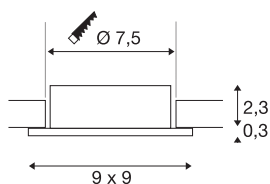

NEW TRIA® 75

plafondinbouwing, L: 9 B: 9 H: 2.6 cm, IP20, zwart

Ontdek de nieuwe generatie van onze NEW TRIA®-serie en creëer een individuele lichtervaring. Een modulair element is de vierkante of ronde inbouwing, die verkrijgbaar is in een zwenk- en draaibare of een volledig beschermde IP 65-versie. In de kleuren zwart, wit, roségoud of geborsteld aluminium past hij zich harmonieus aan elke ruimtelijke sfeer aan. Voor eenvoudige montage wordt de montagekring, speciaal ontworpen voor een gatdiameter van 75 mm, geleverd met clip- en bladveren.

TECHNISCHE SPECIFICATIES

Art.nr.	1007340
IP-code	IP 20
Montage	Inbouw
Montagebeschrijving	Plafond
Kleur	zwart
Lengte	9 cm
Breedte	9 cm
Hoogte	2.6 cm
Nettogewicht	0.09 kg
Brutogewicht	0.096 kg
Vorm inbouwopening	rond
Inbouwdiameter	7.5 cm