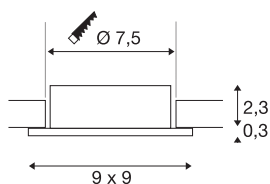

NEW TRIA® 75

plafondinbouwing, L: 9 B: 9 H: 2.6 cm, IP20, roségoud

Ontdek de nieuwe generatie van onze NEW TRIA®-serie en creëer een individuele lichtervaring. Een modulair element is de vierkante of ronde inbouwing, die verkrijgbaar is in een zwenk- en draaibare of een volledig beschermde IP 65-versie. In de kleuren zwart, wit, roségoud of geborsteld aluminium past hij zich harmonieus aan elke ruimtelijke sfeer aan. Voor eenvoudige montage wordt de montagekring, speciaal ontworpen voor een gatdiameter van 75 mm, geleverd met clip- en bladveren.

TECHNISCHE SPECIFICATIES

| | |
|---------------------|----------|
| Art.nr. | 1007341 |
| IP-code | IP 20 |
| Montage | Inbouw |
| Montagebeschrijving | Plafond |
| Kleur | goud |
| Lengte | 9 cm |
| Breedte | 9 cm |
| Hoogte | 2.6 cm |
| Nettogewicht | 0.09 kg |
| Brutogewicht | 0.096 kg |
| Vorm inbouwopening | rond |
| Inbouwdiameter | 7.5 cm |