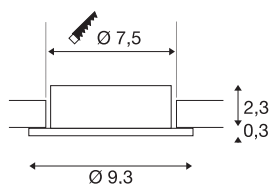

NEW TRIA® 75

plafondinbouwing, D: 9.3 H: 2.6 cm, IP20, wit

Ontdek de nieuwe generatie van onze NEW TRIA®-serie en creëer een individuele lichtervaring. Een modulair element is de inbouwing, die verkrijgbaar is in een zwenk- en draaibare of een volledig beschermde IP 65-versie. In de kleuren zwart, wit, roségoud of geborsteld aluminium past hij zich harmonieus aan elke ruimtelijke sfeer aan. Voor eenvoudige montage wordt de montagering, speciaal ontworpen voor een gatdiameter van 75 mm, geleverd met clip- en bladveren.

TECHNISCHE SPECIFICATIES

Art.nr.	1007342
IP-code	IP 20
Montage	Inbouw
Montagebeschrijving	Plafond
Kleur	wit
Hoogte	2.6 cm
Diameter	9.3 cm
Nettogewicht	0.08 kg
Brutogewicht	0.086 kg
Vorm inbouwopening	rond
Inbouwdiameter	7.5 cm