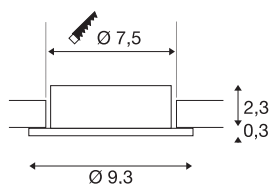

NEW TRIA® 75

plafondinbouwing, D: 9.3 H: 2.6 cm, IP20, zwart

Ontdek de nieuwe generatie van onze NEW TRIA®-serie en creëer een individuele lichtervaring. Een modulair element is de inbouwing, die verkrijgbaar is in een zwenk- en draaibare of een volledig beschermde IP 65-versie. In de kleuren zwart, wit, roségoud of geborsteld aluminium past hij zich harmonieus aan elke ruimtelijke sfeer aan. Voor eenvoudige montage wordt de montagering, speciaal ontworpen voor een gatdiameter van 75 mm, geleverd met clip- en bladveren.

TECHNISCHE SPECIFICATIES

Art.nr.	1007343
IP-code	IP 20
Montage	Inbouw
Montagebeschrijving	Plafond
Kleur	zwart
Hoogte	2.6 cm
Diameter	9.3 cm
Nettogewicht	0.08 kg
Brutogewicht	0.086 kg
Vorm inbouwopening	rond
Inbouwdiameter	7.5 cm