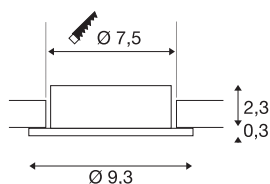

NEW TRIA® 75

plafondinbouwring, D: 9.3 H: 2.6 cm, IP20, roségoud

Ontdek de nieuwe generatie van onze NEW TRIA®-serie en creëer een individuele lichtervaring. Een modulair element is de vierkante of ronde inbouwring, die verkrijgbaar is in een zwenk- en draaibare of een volledig beschermde IP 65-versie. In de kleuren zwart, wit, roségoud of geborsteld aluminium past hij zich harmonieus aan elke ruimtelijke sfeer aan. Voor eenvoudige montage wordt de montage-ring, speciaal ontworpen voor een gatdiameter van 75 mm, geleverd met clip- en bladveren.

TECHNISCHE SPECIFICATIES

Art.nr.	1007344
IP-code	IP 20
Montage	Inbouw
Montagebeschrijving	Plafond
Kleur	goud
Hoogte	2.6 cm
Diameter	9.3 cm
Nettogewicht	0.08 kg
Brutogewicht	0.086 kg
Vorm inbouwopening	rond
Inbouwdiameter	7.5 cm