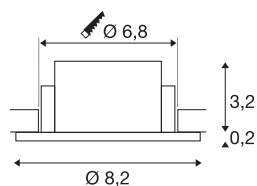

NEW TRIA® 68

plafondinbouwring, D: 8.2 H: 3.4 cm, IP 65, zwart

Ontdek de nieuwe generatie van onze NEW TRIA®-serie en creëer een individuele lichtervaring. Een modulair element is de vierkante of ronde inbouwring, die verkrijgbaar is in een zwenk- en draaibare of een volledig beschermde IP 65-versie. In de kleuren zwart, wit, roségoud of geborsteld aluminium past hij zich harmonieus aan elke ruimtelijke sfeer aan. Voor eenvoudige montage wordt de montage-ring, speciaal ontworpen voor een gatdiameter van 68 mm, geleverd met clip- en bladveren.

TECHNISCHE SPECIFICATIES

Art.nr.	1007345
IP-code	IP 65
Montage	Inbouw
Montagebeschrijving	Plafond
Kleur	zwart
Hoogte	3.4 cm
Diameter	8.2 cm
Nettogewicht	0.09 kg
Brutogewicht	0.096 kg
Vorm inbouwopening	rond
Inbouwdiameter	6.8 cm