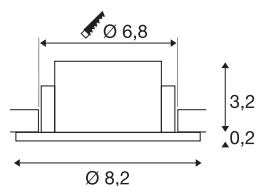

## NEW TRIA® 68

plafondinbouwring, D: 8.2 H: 3.4 cm, IP 65, wit

Ontdek de nieuwe generatie van onze NEW TRIA®-serie en creëer een individuele lichtervaring. Een modulair element is de vierkante of ronde inbouwring, die verkrijgbaar is in een zwenk- en draaibare of een volledig beschermde IP 65-versie. In de kleuren zwart, wit, roségoud of geborsteld aluminium past hij zich harmonieus aan elke ruimtelijke sfeer aan. Voor eenvoudige montage wordt de montage-ring, speciaal ontworpen voor een gatdiameter van 68 mm, geleverd met clip- en bladveren.

## TECHNISCHE SPECIFICATIES

Art.nr.	1007346
IP-code	IP 65
Montage	Inbouw
Montagebeschrijving	Plafond
Kleur	wit
Hoogte	3.4 cm
Diameter	8.2 cm
Nettogewicht	0.09 kg
Brutogewicht	0.096 kg
Vorm inbouwopening	rond
Inbouwdiameter	6.8 cm