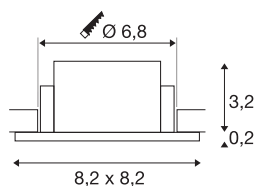

NEW TRIA® 68

plafondinbouwring, L: 8.2 B: 8.2 H: 3.4 cm, IP 65, zwart

Ontdek de nieuwe generatie van onze NEW TRIA®-serie en creëer een individuele lichtervaring. Een modulair element is de vierkante of ronde inbouwring, die verkrijgbaar is in een zwenk- en draaibare of een volledig beschermde IP 65-versie. In de kleuren zwart, wit, roségoud of geborsteld aluminium past hij zich harmonieus aan elke ruimtelijke sfeer aan. Voor eenvoudige montage wordt de montage-ring, speciaal ontworpen voor een gatdiameter van 68 mm, geleverd met clip- en bladveren.

TECHNISCHE SPECIFICATIES

Art.nr.	1007347
IP-code	IP 65
Montage	Inbouw
Montagebeschrijving	Plafond
Kleur	zwart
Lengte	8.2 cm
Breedte	8.2 cm
Hoogte	3.4 cm
Nettogewicht	0.1 kg
Brutogewicht	0.107 kg
Vorm inbouwopening	rond
Inbouwdiameter	6.8 cm