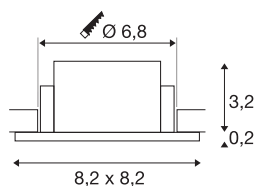

NEW TRIA® 68

plafondinbouwring, L: 8.2 B: 8.2 H: 3.4 cm, IP 65, wit

Ontdek de nieuwe generatie van onze NEW TRIA®-serie en creëer een individuele lichtervaring. Een modulair element is de vierkante of ronde inbouwring, die verkrijgbaar is in een zwenk- en draaibare of een volledig beschermde IP 65-versie. In de kleuren zwart, wit, roségoud of geborsteld aluminium past hij zich harmonieus aan elke ruimtelijke sfeer aan. Voor eenvoudige montage wordt de montage-ring, speciaal ontworpen voor een gatdiameter van 68 mm, geleverd met clip- en bladveren.

TECHNISCHE SPECIFICATIES

Art.nr.	1007348
IP-code	IP 65
Montage	Inbouw
Montagebeschrijving	Plafond
Kleur	wit
Lengte	8.2 cm
Breedte	8.2 cm
Hoogte	3.4 cm
Nettogewicht	0.1 kg
Brutogewicht	0.107 kg
Vorm inbouwopening	rond
Inbouwdiameter	6.8 cm