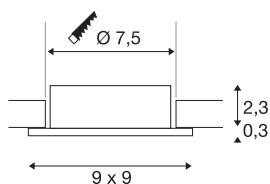

NEW TRIA® 75

plafondinbouwing, L: 9 B: 9 H: 2.6 cm, IP20, wit

Ontdek de nieuwe generatie van onze NEW TRIA®-serie en creëer een individuele lichtervaring. Een modulair element is de vierkante of ronde inbouwing, die verkrijgbaar is in een zwenk- en draaibare of een volledig beschermde IP 65-versie. In de kleuren zwart, wit, roségoud of geborsteld aluminium past hij zich harmonieus aan elke ruimtelijke sfeer aan. Voor eenvoudige montage wordt de montagekring, speciaal ontworpen voor een gatdiameter van 75 mm, geleverd met clip- en bladveren.

TECHNISCHE SPECIFICATIES

Art.nr.	1007349
IP-code	IP 20
Montage	Inbouw
Montagebeschrijving	Plafond
Kleur	wit
Lengte	9 cm
Breedte	9 cm
Hoogte	2.6 cm
Nettogewicht	0.09 kg
Brutogewicht	0.096 kg
Vorm inbouwopening	rond
Inbouwdiameter	7.5 cm