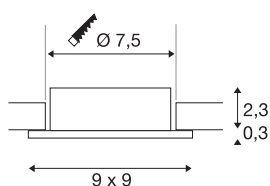

NEW TRIA® 75

plafondinbouwring, L: 9 B: 9 H: 2.6 cm, IP20, aluminium

Ontdek de nieuwe generatie van onze NEW TRIA®-serie en creëer een individuele lichtervaring. Een modulaire element is de vierkante of ronde inbouwring, die verkrijgbaar is in een zwenk- en draaibare of een volledig beschermde IP 65-versie. In de kleuren zwart, wit, roségoud of geborsteld aluminium past hij zich harmonieus aan elke ruimtelijke sfeer aan. Voor eenvoudige montage wordt de montage, speciaal ontworpen voor een gatdiameter van 75 mm, geleverd met clip- en bladveren.

TECHNISCHE SPECIFICATIES

Art.nr.	1007350
IP-code	IP 20
Montage	Inbouw
Montagebeschrijving	Plafond
Kleur	alu
Lengte	9 cm
Breedte	9 cm
Hoogte	2.6 cm
Nettogewicht	0.09 kg
Brutogewicht	0.096 kg
Vorm inbouwopening	rond
Inbouwdiameter	7.5 cm