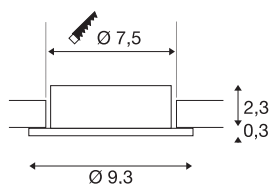

NEW TRIA® 75

plafondinbouwing, D: 9.3 H: 2.6 cm, IP20, aluminium

Ontdek de nieuwe generatie van onze NEW TRIA®-serie en creëer een individuele lichtervaring. Een modulair element is de vierkante of ronde inbouwing, die verkrijgbaar is in een zwenk- en draaibare of een volledig beschermde IP 65-versie. In de kleuren zwart, wit, roségoud of geborsteld aluminium past hij zich harmonieus aan elke ruimtelijke sfeer aan. Voor eenvoudige montage wordt de montagekring, speciaal ontworpen voor een gatdiameter van 75 mm, geleverd met clip- en bladveren.

TECHNISCHE SPECIFICATIES

Art.nr.	1007351
IP-code	IP 20
Montage	Inbouw
Montagebeschrijving	Plafond
Kleur	alu
Hoogte	2.6 cm
Diameter	9.3 cm
Nettogewicht	0.08 kg
Brutogewicht	0.086 kg
Vorm inbouwopening	rond
Inbouwdiameter	7.5 cm