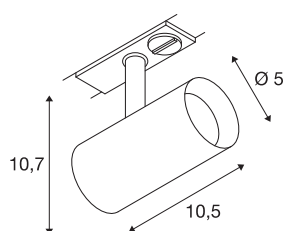

## NOBLO® SPOT

1~ spot, rond, 2000-3000K, 8,4 W, dim-to-warm, fase-afsnijding, 36°, grijs

De draai- en zwenkbare NOBLO® SPOT straalt op alle fronten: snel en eenvoudig gemonteerd op het 1-fase hoogvoltage railsysteem overtuigt de nieuwe generatie met een verbeterde kleurweergave-index CRI>90, een lumenvermogen tot 126 lm /W en een hogere levensduur tot 50.000 uur. Daarnaast is er de dim-to-warm technologie (2000K - 3000K), die voor een variabele licht sfeer in woonruimtes, hotels en gastronomie zorgt. Ideaal voor moderne lichtingsconcepten, gemaakt van hoogwaardig aluminium en snel geïnstalleerd: met de nieuwe NOBLO® SPOTS kiest u voor een unieke lichtervaring.

## TECHNISCHE SPECIFICATIES

Art.nr.	1007354
Draai- of kantelbaar	rotary bar and tiltable
IP-code	IP 20
Montage	Opbouw
Montagebeschrijving	Plafond,Rail plafond,Rail wand
Dimbaar	Ja
Dimtechniek	Dim-to-Warm,Fase-afsnijding
Primaire nominale spanning	220-240V ~50/60Hz
Secundaire stroom / spanning	350 mA
Veiligheidsklasse	I
Wattage	8.4 W
minimale omgevingstemperatuur	-20 °C
maximale omgevingstemperatuur	30 °C
Bedrijfsrendement (LOR)	0,77
Aantal armaturen bij LS B16A	128
Aantal armaturen bij LS C16A	160
Niveau van inschakelstroom	3.5 A
Duur van inschakelstroom	120 µs
Stroboscopisch effect (SVM)	0.4
Lumen	30-450 lm
Lichtkleurtemperatuur	2000-3000 Kelvin
Stralingshoek	36 °

## Lichtbron

916398	
--------	-----------------------------------------------------------------------------------

Kleur	grijs
CRI	90
LXXBXX gegevens	L70B50
Levensduur	39000 h
Risk Group	1
Lengte	10.5 cm
Hoogte	10.7 cm
Diameter	5 cm
Nettogewicht	0.23 kg
Brutogewicht	0.246 kg