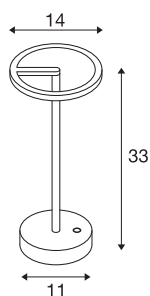

VINOLINA ONE

tafelarmatuur, accu, IP54, 2700K, TOUCH, wit

VINOLINA ONE is de naam van het mobiele SLV tafelar-matuur, dat overal naartoe kan worden meegenomen. Met het tijdloze design verspreidt dit armatuur op een enkele acculading 12 uur lang een warmwit licht (2700K) dat erg gezellig is. Het van aluminium gemaakte armatuur is verkrijgbaar in wit, zwart en een opvallende roest-look. Het laadstation en de USB-kabel zijn inbegrepen. Ervaar met de VINOLINA ONE een elegante oplossing wat betreft licht, dat via de touchschakelaar ook nog dimbaar is.

TECHNISCHE SPECIFICATIES

Art.nr.	1007357
IP-code	IP54
Slagvastheid	0.35 Joule
Montage	Mobiel
Dimbaar	Ja
Dimtechniek	Aanraking
Primaire nominale spanning	5V
Veiligheidsklasse	III
Wattage	2.5 W
minimale omgevingstemperatuur	0 °C
maximale omgevingstemperatuur	45 °C
Temperatuur bij glas (lichtemissie)	50 °C
Lumen	125 lm
Lichtkleurtemperatuur	2700 Kelvin
Kleur	wit
CRI	80
LXXBXX gegevens	L80B10
Levensduur	50000 h
Hoogte	33 cm
Diameter	14 cm
Nettogewicht	1.1 kg
Brutogewicht	1.177 kg