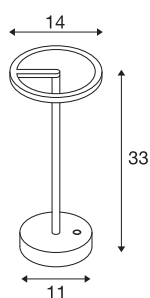

## VINOLINA ONE

tafelarmatuur, accu, IP54, 2700K, TOUCH, roest

VINOLINA ONE is de naam van het mobiele SLV tafelar-matuur, dat overal naartoe kan worden meegenomen. Met het tijdloze design verspreidt dit armatuur op een enkele acculading 12 uur lang een warmwit licht (2700K) dat erg gezellig is. Het van aluminium gemaakte armatuur is verkrijgbaar in wit, zwart en een opvallende roest-look. Het laadstation en de USB-kabel zijn inbegrepen. Ervaar met de VINOLINA ONE een elegante oplossing wat betreft licht, dat via de touchschakelaar ook nog dimbaar is.

## TECHNISCHE SPECIFICATIES

Art.nr.	1007358
IP-code	IP54
Slagvastheid	0.35 Joule
Montage	Mobiel
Dimbaar	Ja
Dimtechniek	Aanraking
Primaire nominale spanning	5V
Veiligheidsklasse	III
Wattage	2.5 W
minimale omgevingstemperatuur	0 °C
maximale omgevingstemperatuur	45 °C
Temperatuur bij glas (lichtemissie)	50 °C
Lumen	125 lm
Lichtkleurtemperatuur	2700 Kelvin
Kleur	roest
CRI	80
LXXBXX gegevens	L80B10
Levensduur	50000 h
Hoogte	33 cm
Diameter	14 cm
Nettogewicht	1.1 kg
Brutogewicht	1.177 kg