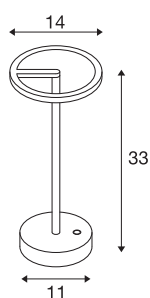

## VINOLINA ONE

tafelarmatuur, accu, IP54, 2700K, TOUCH, zwart

VINOLINA ONE is de naam van het mobiele SLV tafelar-matuur, dat overal naartoe kan worden meegenomen. Met het tijdloze design verspreidt dit armatuur op een enkele acculading 12 uur lang een warmwit licht (2700K) dat erg gezellig is. Het van aluminium gemaakte armatuur is verkrijgbaar in wit, zwart en een opvallende roest-look. Het laadstation en de USB-kabel zijn inbegrepen. Ervaar met de VINOLINA ONE een elegante oplossing wat betreft licht, dat via de touchschakelaar ook nog dimbaar is.

## TECHNISCHE SPECIFICATIES

Art.nr.	1007359
IP-code	IP54
Slagvastheid	0.35 Joule
Montage	Mobiel
Dimbaar	Ja
Dimtechniek	Aanraking
Primaire nominale spanning	5V
Veiligheidsklasse	III
Wattage	2.5 W
minimale omgevingstemperatuur	0 °C
maximale omgevingstemperatuur	45 °C
Temperatuur bij glas (lichtemissie)	50 °C
Lumen	125 lm
Lichtkleurtemperatuur	2700 Kelvin
Kleur	zwart
CRI	80
LXXBXX gegevens	L80B10
Levensduur	50000 h
Hoogte	33 cm
Diameter	14 cm
Nettogewicht	1.1 kg
Brutogewicht	1.177 kg