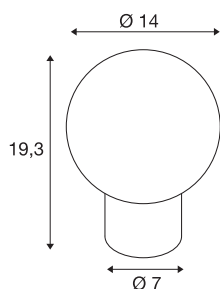

LITTLE SUN

tafelarmatuur, G9, IP20, brons

Het nieuwe design en de elegante vormtaal van het LITTLE SUN tafelarmatuur toveren een glimlach op elk gezicht. Daarvoor zorgen ook de twee trendy kleuren rood koper en antiek brons, waarin deze kleine zonneshijn met een diameter van 140 mm verkrijgbaar is. Het hoogwaardige glasdesign en de G9-retrofitsokkel voor verwisselbare lichtbronnen zijn alleen maar nog meer argumenten om van de LITTLE SUN op elke tafel de highlight te maken.

TECHNISCHE SPECIFICATIES

Art.nr.	1007365
Fitting	G9
Lichtbronnen	LED G9
Aantal fittingen	1
Inclusief lampen	Geen
IP-code	IP 20
Montage	Mobiel
Primaire nominale spanning	220-240V ~50/60Hz
Veiligheidsklasse	II
Wattage	3.6 W
minimale omgevingstemperatuur	-20 °C
maximale omgevingstemperatuur	40 °C
Kleur	brons
Hoogte	19.3 cm
Diameter	14 cm
Nettogewicht	1.18 kg
Brutogewicht	1.263 kg