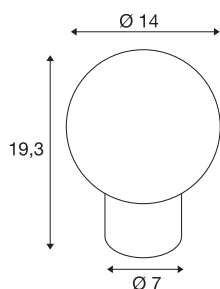

LITTLE SUN

tafelarmatuur, G9, IP20, koper

Het nieuwe design en de elegante vormtaal van het LITTLE SUN tafelarmatuur toveren een glimlach op elk gezicht. Daarvoor zorgen ook de twee trendy kleuren rood koper en antiek brons, waarin deze kleine zonneshijn met een diameter van 140 mm verkrijgbaar is. Het hoogwaardige glasdesign en de G9-retrofitsokkel voor verwisselbare lichtbronnen zijn alleen maar nog meer argumenten om van de LITTLE SUN op elke tafel de highlight te maken.

TECHNISCHE SPECIFICATIES

Art.nr.	1007366
Fitting	G9
Lichtbronnen	LED G9
Aantal fittingen	1
Inclusief lampen	Geen
IP-code	IP 20
Montage	Mobiel
Primaire nominale spanning	220-240V ~50/60Hz
Veiligheidsklasse	II
Wattage	3.6 W
minimale omgevingstemperatuur	-20 °C
maximale omgevingstemperatuur	40 °C
Kleur	koper
Hoogte	19.3 cm
Diameter	14 cm
Nettogewicht	1.18 kg
Brutogewicht	1.263 kg