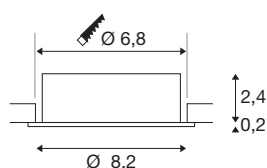

## TECHNISCHE SPECIFICATIES

Art.nr.	1007368
Fitting	GU10
Lichtbronnen	LED GU10 51mm
Aantal fittingen	1
Inclusief lampen	Geen
Kantelbereik	30 °
Draai- of kantelbaar	tiltable
IP-code	IP 20
Slagvastheidsklasse	IK 02
Slagvastheid	0.2 Joule
Montage	Inbouw
Montagebeschrijving	Plafond
Primaire nominale spanning	220-240V ~50/60Hz
Veiligheidsklasse	II
Wattage	10 W
Kleur	wit
Hoogte	2.6 cm
Diameter	8.2 cm
Nettogewicht	0.1 kg
Brutogewicht	0.107 kg
Vorm inbouwopening	rond
Inbouwdiepte	6.5 cm

Inbouwdiameter	6.8 cm
----------------	--------