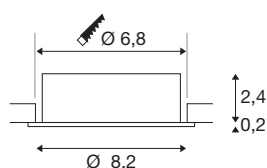

TECHNISCHE SPECIFICATIES

Art.nr.	1007369
Fitting	GU10
Lichtbronnen	LED GU10 51mm
Aantal fittingen	1
Inclusief lampen	Geen
Kantelbereik	30 °
Draai- of kantelbaar	tiltable
IP-code	IP 20
Slagvastheidsklasse	IK 02
Slagvastheid	0.2 Joule
Montage	Inbouw
Montagebeschrijving	Plafond
Primaire nominale spanning	220-240V ~50/60Hz
Veiligheidsklasse	II
Wattage	10 W
Kleur	zwart
Hoogte	2.6 cm
Diameter	8.2 cm
Nettogewicht	0.1 kg
Brutogewicht	0.107 kg
Vorm inbouwopening	rond
Inbouwdiepte	6.5 cm

Inbouwdiameter	6.8 cm
----------------	--------

Aanbevolen Lichtbronnen

1005077	Led lichtbron QPAR51 , GU10, 2700 K, zwart
1005273	QPAR51 GU10 , led licht- bron 6W 2200 2700K CRI90 36
1005083	Led lichtbron QPAR51 , GU10, 4000 K, zwart
1005080	Led lichtbron QPAR51 , GU10, 3000 K, zwart