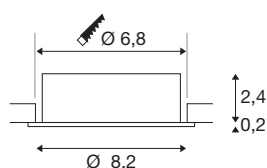

TECHNISCHE SPECIFICATIES

Art.nr.	1007370
Fitting	GU10
Lichtbronnen	LED GU10 51mm
Aantal fittingen	1
Inclusief lampen	Geen
Kantelbereik	30 °
Draai- of kantelbaar	tiltable
IP-code	IP 20
Slagvastheidsklasse	IK 02
Slagvastheid	0.2 Joule
Montage	Inbouw
Montagebeschrijving	Plafond
Primaire nominale spanning	220-240V ~50/60Hz
Veiligheidsklasse	II
Wattage	10 W
Kleur	alu
Hoogte	2.6 cm
Diameter	8.2 cm
Nettogewicht	0.1 kg
Brutogewicht	0.107 kg
Vorm inbouwopening	rond
Inbouwdiepte	6.5 cm

Inbouwdiameter	6.8 cm
----------------	--------

Aanbevolen Lichtbronnen

1005075	Led lichtbron QPAR51 , GU10, 2700 K, grijs
1005081	Led lichtbron QPAR51 , GU10, 4000 K, grijs
1005273	QPAR51 GU10 , led licht- bron 6W 2200 2700K CRI90 36
1005078	Led lichtbron QPAR51 , GU10, 3000 K, grijs