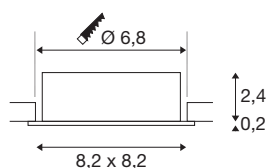

NEW TRIA® 68

plafondinbouwlamp, vierkant, max. 10W GU10, wit

Ontdek de nieuwe generatie van onze NEW TRIA® plafondbouwarmatuur met nog uitgebreidere mogelijkheden om te moduleren voor een individuele lichtervaring. We hebben topsellers zoals de NEW TRIA® 75 GU10 versie die nu ook als complete set verkrijgbaar is. Dankzij de verwisselbare led lichtbronnen en de drie elegante behuizingskleuren (zwart/wit/aluminium) is een verscheidenheid aan ontwerpopties gegarandeerd. Het zwenkbare maakt flexibele uitlijning van het hoogwaardige licht mogelijk. En dankzij de meegeleverde inbouwring van 68 mm kunnen de downlights snel en eenvoudig geïnstalleerd worden.

TECHNISCHE SPECIFICATIES

Art.nr.	1007371
Fitting	GU10
Lichtbronnen	LED GU10 51mm
Aantal fittingen	1
Inclusief lampen	Geen
Kantelbereik	30 °
Draai- of kantelbaar	tiltable
IP-code	IP 20
Slagvastheidsklasse	IK 02
Slagvastheid	0.2 Joule
Montage	Inbouw
Montagebeschrijving	Plafond
Primaire nominale spanning	220-240V ~50/60Hz
Veiligheidsklasse	II
Wattage	10 W
Kleur	wit
Lengte	8.2 cm
Breedte	8.2 cm
Hoogte	2.6 cm
Nettogewicht	0.1 kg
Brutogewicht	0.107 kg
Vorm inbouwopening	rond