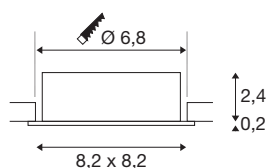

## TECHNISCHE SPECIFICATIES

Art.nr.	1007372
Fitting	GU10
Lichtbronnen	LED GU10 51mm
Aantal fittingen	1
Inclusief lampen	Geen
Kantelbereik	30 °
Draai- of kantelbaar	tiltable
IP-code	IP 20
Slagvastheidsklasse	IK 02
Slagvastheid	0.2 Joule
Montage	Inbouw
Montagebeschrijving	Plafond
Primaire nominale spanning	220-240V ~50/60Hz
Veiligheidsklasse	II
Wattage	10 W
Kleur	zwart
Lengte	8.2 cm
Breedte	8.2 cm
Hoogte	2.6 cm
Nettogewicht	0.1 kg
Brutogewicht	0.107 kg
Vorm inbouwopening	rond

Inbouwdiepte	6.5 cm
Inbouwdiameter	6.8 cm