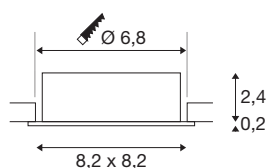

TECHNISCHE SPECIFICATIES

Art.nr.	1007373
Fitting	GU10
Lichtbronnen	LED GU10 51mm
Aantal fittingen	1
Inclusief lampen	Geen
Kantelbereik	30 °
Draai- of kantelbaar	tiltable
IP-code	IP 20
Slagvastheidsklasse	IK 02
Slagvastheid	0.2 Joule
Montage	Inbouw
Montagebeschrijving	Plafond
Primaire nominale spanning	220-240V ~50/60Hz
Veiligheidsklasse	II
Wattage	10 W
Kleur	alu
Lengte	8.2 cm
Breedte	8.2 cm
Hoogte	2.6 cm
Nettogewicht	0.1 kg
Brutogewicht	0.107 kg
Vorm inbouwopening	rond

Inbouwdiepte	6.5 cm
Inbouwdiameter	6.8 cm

Aanbevolen Lichtbronnen

1005075	Led lichtbron QPAR51 , GU10, 2700 K, grijs
1005081	Led lichtbron QPAR51 , GU10, 4000 K, grijs
1005273	QPAR51 GU10 , led licht- bron 6W 2200 2700K CRI90 36
1005078	Led lichtbron QPAR51 , GU10, 3000 K, grijs