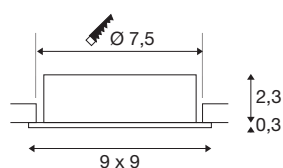

NEW TRIA® 75

plafondinbouwlamp, vierkant, max. 10W GU10, wit

Ontdek de nieuwe generatie van onze NEW TRIA® plafondinbouwarmatuur met nog uitgebreidere mogelijkheden om te moduleren voor een individuele lichtervaring. We hebben topsellers zoals de NEW TRIA® 75 GU10 versie die nu ook als complete set verkrijgbaar is. Dankzij de verwisselbare led lichtbronnen en de drie elegante behuizingskleuren (zwart/wit/aluminium) is een verscheidenheid aan ontwerpopties gegarandeerd. Het zwenkbereik maakt flexibele uitlijning van het hoogwaardige licht mogelijk. En dankzij de meegeleverde inbouwring van 75 mm kunnen de downlights snel en eenvoudig geïnstalleerd worden.

TECHNISCHE SPECIFICATIES

Art.nr.	1007377
Fitting	GU10
Lichtbronnen	LED GU10 51mm
Aantal fittingen	1
Inclusief lampen	Geen
Kantelbereik	30 °
Draai- of kantelbaar	tiltable
IP-code	IP 20
Slagvastheidsklasse	IK 02
Slagvastheid	0.2 Joule
Montage	Inbouw
Montagebeschrijving	Plafond
Primaire nominale spanning	220-240V ~50/60Hz
Veiligheidsklasse	II
Wattage	10 W
Kleur	wit
Lengte	9 cm
Breedte	9 cm
Hoogte	2.6 cm
Nettogewicht	0.13 kg
Brutogewicht	0.139 kg
Vorm inbouwopening	rond

Inbouwdiepte	6.5 cm
Inbouwdiameter	7.5 cm

Aanbevolen Lichtbronnen

1005273	QPAR51 GU10 , led lichtbron 6W 2200 2700K CRI90 36
1005079	Led lichtbron QPAR51 , GU10, 3000 K, wit
1005076	Led lichtbron QPAR51 , GU10, 2700 K, wit
1005082	Led lichtbron QPAR51 , GU10, 4000 K, wit