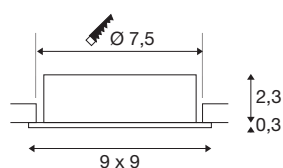

## TECHNISCHE SPECIFICATIES

Art.nr.	1007378
Fitting	GU10
Lichtbronnen	LED GU10 51mm
Aantal fittingen	1
Inclusief lampen	Geen
Kantelbereik	30 °
Draai- of kantelbaar	tiltable
IP-code	IP 20
Slagvastheidsklasse	IK 02
Slagvastheid	0.2 Joule
Montage	Inbouw
Montagebeschrijving	Plafond
Primaire nominale spanning	220-240V ~50/60Hz
Veiligheidsklasse	II
Wattage	10 W
Kleur	zwart
Lengte	9 cm
Breedte	9 cm
Hoogte	2.6 cm
Nettogewicht	0.13 kg
Brutogewicht	0.139 kg
Vorm inbouwopening	rond

Inbouwdiepte	6.5 cm
Inbouwdiameter	7.5 cm