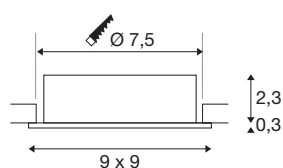

## TECHNISCHE SPECIFICATIES

Art.nr.	1007379
Fitting	GU10
Lichtbronnen	LED GU10 51mm
Aantal fittingen	1
Inclusief lampen	Geen
Kantelbereik	30 °
Draai- of kantelbaar	tiltable
IP-code	IP 20
Slagvastheidsklasse	IK 02
Slagvastheid	0.2 Joule
Montage	Inbouw
Montagebeschrijving	Plafond
Primaire nominale spanning	220-240V ~50/60Hz
Veiligheidsklasse	II
Wattage	10 W
Kleur	alu
Lengte	9 cm
Breedte	9 cm
Hoogte	2.6 cm
Nettogewicht	0.13 kg
Brutogewicht	0.139 kg
Vorm inbouwopening	rond

Inbouwdiepte	6.5 cm
Inbouwdiameter	7.5 cm