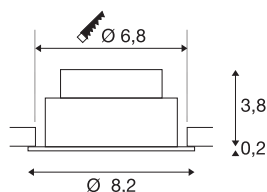

## NEW TRIA® 68

plafondbouwlamp, 2700K, 38°, IP20, rond, wit

Ontdek de nieuwe generatie van onze NEW TRIA® plafondbouwarmatuur met nog uitgebreidere mogelijkheden om te moduleren voor een individuele lichtervaring. We hebben topsellers zoals de NEW TRIA® 68 die nu ook als complete set verkrijgbaar is. Met de geïntegreerde led module, die verkrijgbaar is met verschillende lichtkleuren (2700K/3000K) en stralingshoeken (38°/60°), kunnen lichtontwerpen gecreëerd worden. Het zwenkbereik maakt flexibele uitlijning van het licht mogelijk. Of hij nu zwart of wit is, de hoogwaardige behuizing past harmonieus in elke ruimtelijke sfeer. En dankzij de meegeleverde inbouwring van 68 mm kunnen de downlights snel en eenvoudig geïnstalleerd worden.

## TECHNISCHE SPECIFICATIES

Art.nr.	1007385
Draai- of kantelbaar	tiltable
IP-code	IP 20
Montage	Inbouw
Montagebeschrijving	Plafond
Dimbaar	Ja
Dimtechniek	Fase-aansluiting,Fase-afsnijding
Primaire nominale spanning	220-240V ~50/60Hz
Secundaire stroom / spanning	200 mA
Veiligheidsklasse	II
Wattage	8.3 W
minimale omgevingstemperatuur	-20 °C
maximale omgevingstemperatuur	35 °C
Aantal armaturen bij LS B16A	88
Aantal armaturen bij LS C16A	149
Niveau van inschakelstroom	3 A
Duur van inschakelstroom	30 µs
Stroboscopisch effect (SVM)	0.4
Lumen	705 lm
Lichtkleurtemperatuur	2700 Kelvin
Stralingshoek	38 °
Kleur	wit

## Lichtbron

CRI	90
LXXBXX gegevens	L80B10
Levensduur	50000 h
Risk Group	1
Hoogte	4 cm
Diameter	8.2 cm
Nettogewicht	0.18 kg
Brutogewicht	0.193 kg
Vorm inbouwopening	rond
Inbouwdiepte	4 cm
Inbouwdiameter	6.8 cm