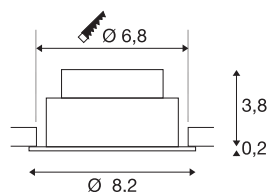

NEW TRIA® 68

plafondinbouwlamp, 2700K, 38°, IP20, rond, zwart

Ontdek de nieuwe generatie van onze NEW TRIA® plafondbouwarmatuur met nog uitgebreidere mogelijkheden om te moduleren voor een individuele lichtervaring. We hebben topsellers zoals de NEW TRIA® 68 die nu ook als complete set verkrijgbaar is. Met de geïntegreerde led module, die verkrijgbaar is met verschillende lichtkleuren (2700K/3000K) en stralingshoeken (38°/60°), kunnen lichtontwerpen gecreëerd worden. Het zwenkbereik maakt flexibele uitlijning van het licht mogelijk. Of hij nu zwart of wit is, de hoogwaardige behuizing past harmonieus in elke ruimtelijke sfeer. En dankzij de meegeleverde inbouwring van 68 mm kunnen de downlights snel en eenvoudig geïnstalleerd worden.

TECHNISCHE SPECIFICATIES

Art.nr.	1007386
Draai- of kantelbaar	tiltable
IP-code	IP 20
Montage	Inbouw
Montagebeschrijving	Plafond
Dimbaar	Ja
Dimtechniek	Fase-aansluiting, Fase-afsnijding
Primaire nominale spanning	220-240V ~50/60Hz
Secundaire stroom / spanning	200 mA
Veiligheidsklasse	II
Wattage	8.3 W
minimale omgevingstemperatuur	-20 °C
maximale omgevingstemperatuur	35 °C
Aantal armaturen bij LS B16A	88
Aantal armaturen bij LS C16A	149
Niveau van inschakelstroom	3 A
Duur van inschakelstroom	30 µs
Stroboscopisch effect (SVM)	0.4
Lumen	705 lm
Lichtkleurtemperatuur	2700 Kelvin
Stralingshoek	38 °
Kleur	zwart

Lichtbron

CRI	90
LXXBXX gegevens	L80B10
Levensduur	50000 h
Risk Group	1
Hoogte	4 cm
Diameter	8.2 cm
Nettogewicht	0.18 kg
Brutogewicht	0.193 kg
Vorm inbouwopening	rond
Inbouwdiepte	4 cm
Inbouwdiameter	6.8 cm