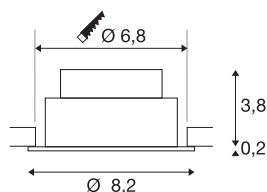

NEW TRIA® 68

plafondinbouwlamp, 3000K, 38°, IP20, rond, wit

Ontdek de nieuwe generatie van onze NEW TRIA® plafondbouwarmatuur met nog uitgebreidere mogelijkheden om te moduleren voor een individuele lichtervaring. We hebben topsellers zoals de NEW TRIA® 68 die nu ook als complete set verkrijgbaar is. Met de geïntegreerde led module, die verkrijgbaar is met verschillende lichtkleuren (2700K/3000K) en stralingshoeken (38°/60°), kunnen lichtontwerpen gecreëerd worden. Het zwenkbereik maakt flexibele uitlijning van het licht mogelijk. Of hij nu zwart of wit is, de hoogwaardige behuizing past harmonieus in elke ruimtelijke sfeer. En dankzij de meegeleverde inbouwring van 68 mm kunnen de downlights snel en eenvoudig geïnstalleerd worden.

TECHNISCHE SPECIFICATIES

Art.nr.	1007387
Draai- of kantelbaar	tiltable
IP-code	IP 20
Montage	Inbouw
Montagebeschrijving	Plafond
Dimbaar	Ja
Dimtechniek	Fase-aansluiting, Fase-afsnijding
Primaire nominale spanning	220-240V ~50/60Hz
Secundaire stroom / spanning	200 mA
Veiligheidsklasse	II
Wattage	8.3 W
minimale omgevingstemperatuur	-20 °C
maximale omgevingstemperatuur	35 °C
Aantal armaturen bij LS B16A	88
Aantal armaturen bij LS C16A	149
Niveau van inschakelstroom	3 A
Duur van inschakelstroom	30 µs
Stroboscopisch effect (SVM)	0.4
Lumen	705 lm
Lichtkleurtemperatuur	2700 Kelvin
Stralingshoek	60 °
Kleur	wit

Lichtbron

CRI	90
LXXBXX gegevens	L80B10
Levensduur	50000 h
Risk Group	1
Hoogte	4 cm
Diameter	8.2 cm
Nettogewicht	0.18 kg
Brutogewicht	0.193 kg
Vorm inbouwopening	rond
Inbouwdiepte	4 cm
Inbouwdiameter	6.8 cm