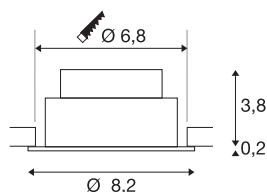

NEW TRIA® 68

plafondinbouwlamp, 2700K, 60°, IP20, rond, zwart

Ontdek de nieuwe generatie van onze NEW TRIA® plafondbouwarmatuur met nog uitgebreidere mogelijkheden om te moduleren voor een individuele lichtervaring. We hebben topsellers zoals de NEW TRIA® 68 die nu ook als complete set verkrijgbaar is. Met de geïntegreerde led module, die verkrijgbaar is met verschillende lichtkleuren (2700K/3000K) en stralingshoeken (38°/60°), kunnen lichtontwerpen gecreëerd worden. Het zwenkbereik maakt flexibele uitlijning van het licht mogelijk. Of hij nu zwart of wit is, de hoogwaardige behuizing past harmonieus in elke ruimtelijke sfeer. En dankzij de meegeleverde inbouwring van 68 mm kunnen de downlights snel en eenvoudig geïnstalleerd worden.

TECHNISCHE SPECIFICATIES

Art.nr.	1007388
Draai- of kantelbaar	tiltable
IP-code	IP 20
Montage	Inbouw
Montagebeschrijving	Plafond
Dimbaar	Ja
Dimtechniek	Fase-aansluiting,Fase-afsnijding
Primaire nominale spanning	220-240V ~50/60Hz
Secundaire stroom / spanning	200 mA
Veiligheidsklasse	II
Wattage	8.3 W
minimale omgevingstemperatuur	-20 °C
maximale omgevingstemperatuur	35 °C
Aantal armaturen bij LS B16A	88
Aantal armaturen bij LS C16A	149
Niveau van inschakelstroom	3 A
Duur van inschakelstroom	30 µs
Stroboscopisch effect (SVM)	0.4
Lumen	705 lm
Lichtkleurtemperatuur	2700 Kelvin
Stralingshoek	60 °
Kleur	zwart

Lichtbron

CRI	90
LXXBXX gegevens	L80B10
Levensduur	50000 h
Risk Group	1
Hoogte	4 cm
Diameter	8.2 cm
Nettogewicht	0.18 kg
Brutogewicht	0.193 kg
Vorm inbouwopening	rond
Inbouwdiepte	4 cm
Inbouwdiameter	6.8 cm