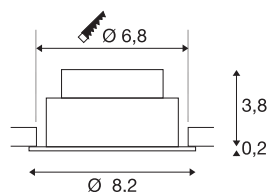

NEW TRIA® 68

plafondinbouwlamp, 3000K, 38°, IP20, rond, wit

Ontdek de nieuwe generatie van onze NEW TRIA® plafondbouwarmatuur met nog uitgebreidere mogelijkheden om te moduleren voor een individuele lichtervaring. We hebben topsellers zoals de NEW TRIA® 68 die nu ook als complete set verkrijgbaar is. Met de geïntegreerde led module, die verkrijgbaar is met verschillende lichtkleuren (2700K/3000K) en stralingshoeken (38°/60°), kunnen lichtontwerpen gecreëerd worden. Het zwenkbereik maakt flexibele uitlijning van het licht mogelijk. Of hij nu zwart of wit is, de hoogwaardige behuizing past harmonieus in elke ruimtelijke sfeer. En dankzij de meegeleverde inbouwring van 68 mm kunnen de downlights snel en eenvoudig geïnstalleerd worden.

TECHNISCHE SPECIFICATIES

Art.nr.	1007389
Draai- of kantelbaar	tiltable
IP-code	IP 20
Montage	Inbouw
Montagebeschrijving	Plafond
Dimbaar	Ja
Dimtechniek	Fase-aansluiting, Fase-afsnijding
Primaire nominale spanning	220-240V ~50/60Hz
Secundaire stroom / spanning	200 mA
Veiligheidsklasse	II
Wattage	8.3 W
minimale omgevingstemperatuur	-20 °C
maximale omgevingstemperatuur	35 °C
Aantal armaturen bij LS B16A	88
Aantal armaturen bij LS C16A	149
Niveau van inschakelstroom	3 A
Duur van inschakelstroom	30 µs
Stroboscopisch effect (SVM)	0.4
Lumen	750 lm
Lichtkleurtemperatuur	3000 Kelvin
Stralingshoek	38 °
Kleur	wit

CRI	90
LXXBXX gegevens	L80B10
Levensduur	50000 h
Risk Group	1
Hoogte	4 cm
Diameter	8.2 cm
Nettogewicht	0.18 kg
Brutogewicht	0.193 kg
Vorm inbouwopening	rond
Inbouwdiepte	4 cm
Inbouwdiameter	6.8 cm