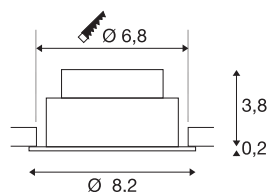

NEW TRIA® 68

plafondinbouwlamp, 3000K, 60°, IP20, rond, wit

Ontdek de nieuwe generatie van onze NEW TRIA® plafondbouwarmatuur met nog uitgebreidere mogelijkheden om te moduleren voor een individuele lichtervaring. We hebben topsellers zoals de NEW TRIA® 68 die nu ook als complete set verkrijgbaar is. Met de geïntegreerde led module, die verkrijgbaar is met verschillende lichtkleuren (2700K/3000K) en stralingshoeken (38°/60°), kunnen lichtontwerpen gecreëerd worden. Het zwenkbereik maakt flexibele uitlijning van het licht mogelijk. Of hij nu zwart of wit is, de hoogwaardige behuizing past harmonieus in elke ruimtelijke sfeer. En dankzij de meegeleverde inbouwring van 68 mm kunnen de downlights snel en eenvoudig geïnstalleerd worden.

TECHNISCHE SPECIFICATIES

Art.nr.	1007391
Draai- of kantelbaar	tiltable
IP-code	IP 20
Montage	Inbouw
Montagebeschrijving	Plafond
Dimbaar	Ja
Dimtechniek	Fase-aansluiting, Fase-afsnijding
Primaire nominale spanning	220-240V ~50/60Hz
Secundaire stroom / spanning	200 mA
Veiligheidsklasse	II
Wattage	8.3 W
minimale omgevingstemperatuur	-20 °C
maximale omgevingstemperatuur	35 °C
Aantal armaturen bij LS B16A	88
Aantal armaturen bij LS C16A	149
Niveau van inschakelstroom	3 A
Duur van inschakelstroom	30 µs
Stroboscopisch effect (SVM)	0.4
Lumen	750 lm
Lichtkleurtemperatuur	3000 Kelvin
Stralingshoek	60 °
Kleur	wit

CRI	90
LXXBXX gegevens	L80B10
Levensduur	50000 h
Risk Group	1
Hoogte	4 cm
Diameter	8.2 cm
Nettogewicht	0.18 kg
Brutogewicht	0.193 kg
Vorm inbouwopening	rond
Inbouwdiepte	4 cm
Inbouwdiameter	6.8 cm