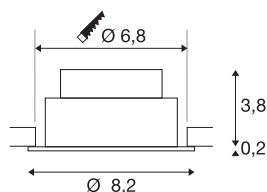

TECHNISCHE SPECIFICATIES

Art.nr.	1007392
Draai- of kantelbaar	tiltable
IP-code	IP 20
Montage	Inbouw
Montagebeschrijving	Plafond
Dimbaar	Ja
Dimtechniek	Fase-aansluiting,Fase-afsnijding
Primaire nominale spanning	220-240V ~50/60Hz
Secundaire stroom / spanning	200 mA
Veiligheidsklasse	II
Wattage	8.3 W
minimale omgevingstemperatuur	-20 °C
maximale omgevingstemperatuur	35 °C
Aantal armaturen bij LS B16A	88
Aantal armaturen bij LS C16A	149
Niveau van inschakelstroom	3 A
Duur van inschakelstroom	30 µs
Stroboscopisch effect (SVM)	0.4
Lumen	750 lm
Lichtkleurtemperatuur	3000 Kelvin
Stralingshoek	60 °
Kleur	zwart

CRI	90
LXXBXX gegevens	L80B10
Levensduur	50000 h
Risk Group	1
Hoogte	4 cm
Diameter	8.2 cm
Nettogewicht	0.18 kg
Brutogewicht	0.193 kg
Vorm inbouwopening	rond
Inbouwdiepte	4 cm
Inbouwdiameter	6.8 cm