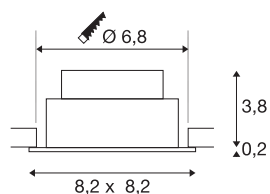

NEW TRIA® 68

plafondinbouwlamp, 2700K, 38°, IP20, vierkant, wit

Ontdek de nieuwe generatie van onze NEW TRIA® plafondbouwarmatuur met nog uitgebreidere mogelijkheden om te moduleren voor een individuele lichtervaring. We hebben topsellers zoals de NEW TRIA® 68 die nu ook als complete set verkrijgbaar is. Met de geïntegreerde led module, die verkrijgbaar is met verschillende lichtkleuren (2700K/3000K) en stralingshoeken (38°/60°), kunnen lichtontwerpen gecreëerd worden. Het zwenkbereik maakt flexibele uitlijning van het licht mogelijk. Of hij nu zwart of wit is, de hoogwaardige behuizing past harmonieus in elke ruimtelijke sfeer. En dankzij de meegeleverde inbouwring van 68 mm kunnen de downlights snel en eenvoudig geïnstalleerd worden.

TECHNISCHE SPECIFICATIES

Art.nr.	1007393
Draai- of kantelbaar	tiltable
IP-code	IP 20
Montage	Inbouw
Montagebeschrijving	Plafond
Dimbaar	Ja
Dimtechniek	Fase-aansluiting, Fase-afsnijding
Primaire nominale spanning	220-240V ~50/60Hz
Secundaire stroom / spanning	200 mA
Veiligheidsklasse	II
Wattage	8.3 W
minimale omgevingstemperatuur	-20 °C
maximale omgevingstemperatuur	35 °C
Aantal armaturen bij LS B16A	88
Aantal armaturen bij LS C16A	149
Niveau van inschakelstroom	3 A
Duur van inschakelstroom	30 µs
Stroboscopisch effect (SVM)	0.4
Lumen	705 lm
Lichtkleurtemperatuur	2700 Kelvin
Stralingshoek	38 °
Kleur	wit

Lichtbron

CRI	90
LXXBXX gegevens	L80B10
Levensduur	50000 h
Risk Group	1
Lengte	8.2 cm
Breedte	8.2 cm
Hoogte	4 cm
Nettogewicht	0.18 kg
Brutogewicht	0.193 kg
Vorm inbouwopening	rond
Inbouwdiepte	4 cm
Inbouwdiameter	6.8 cm